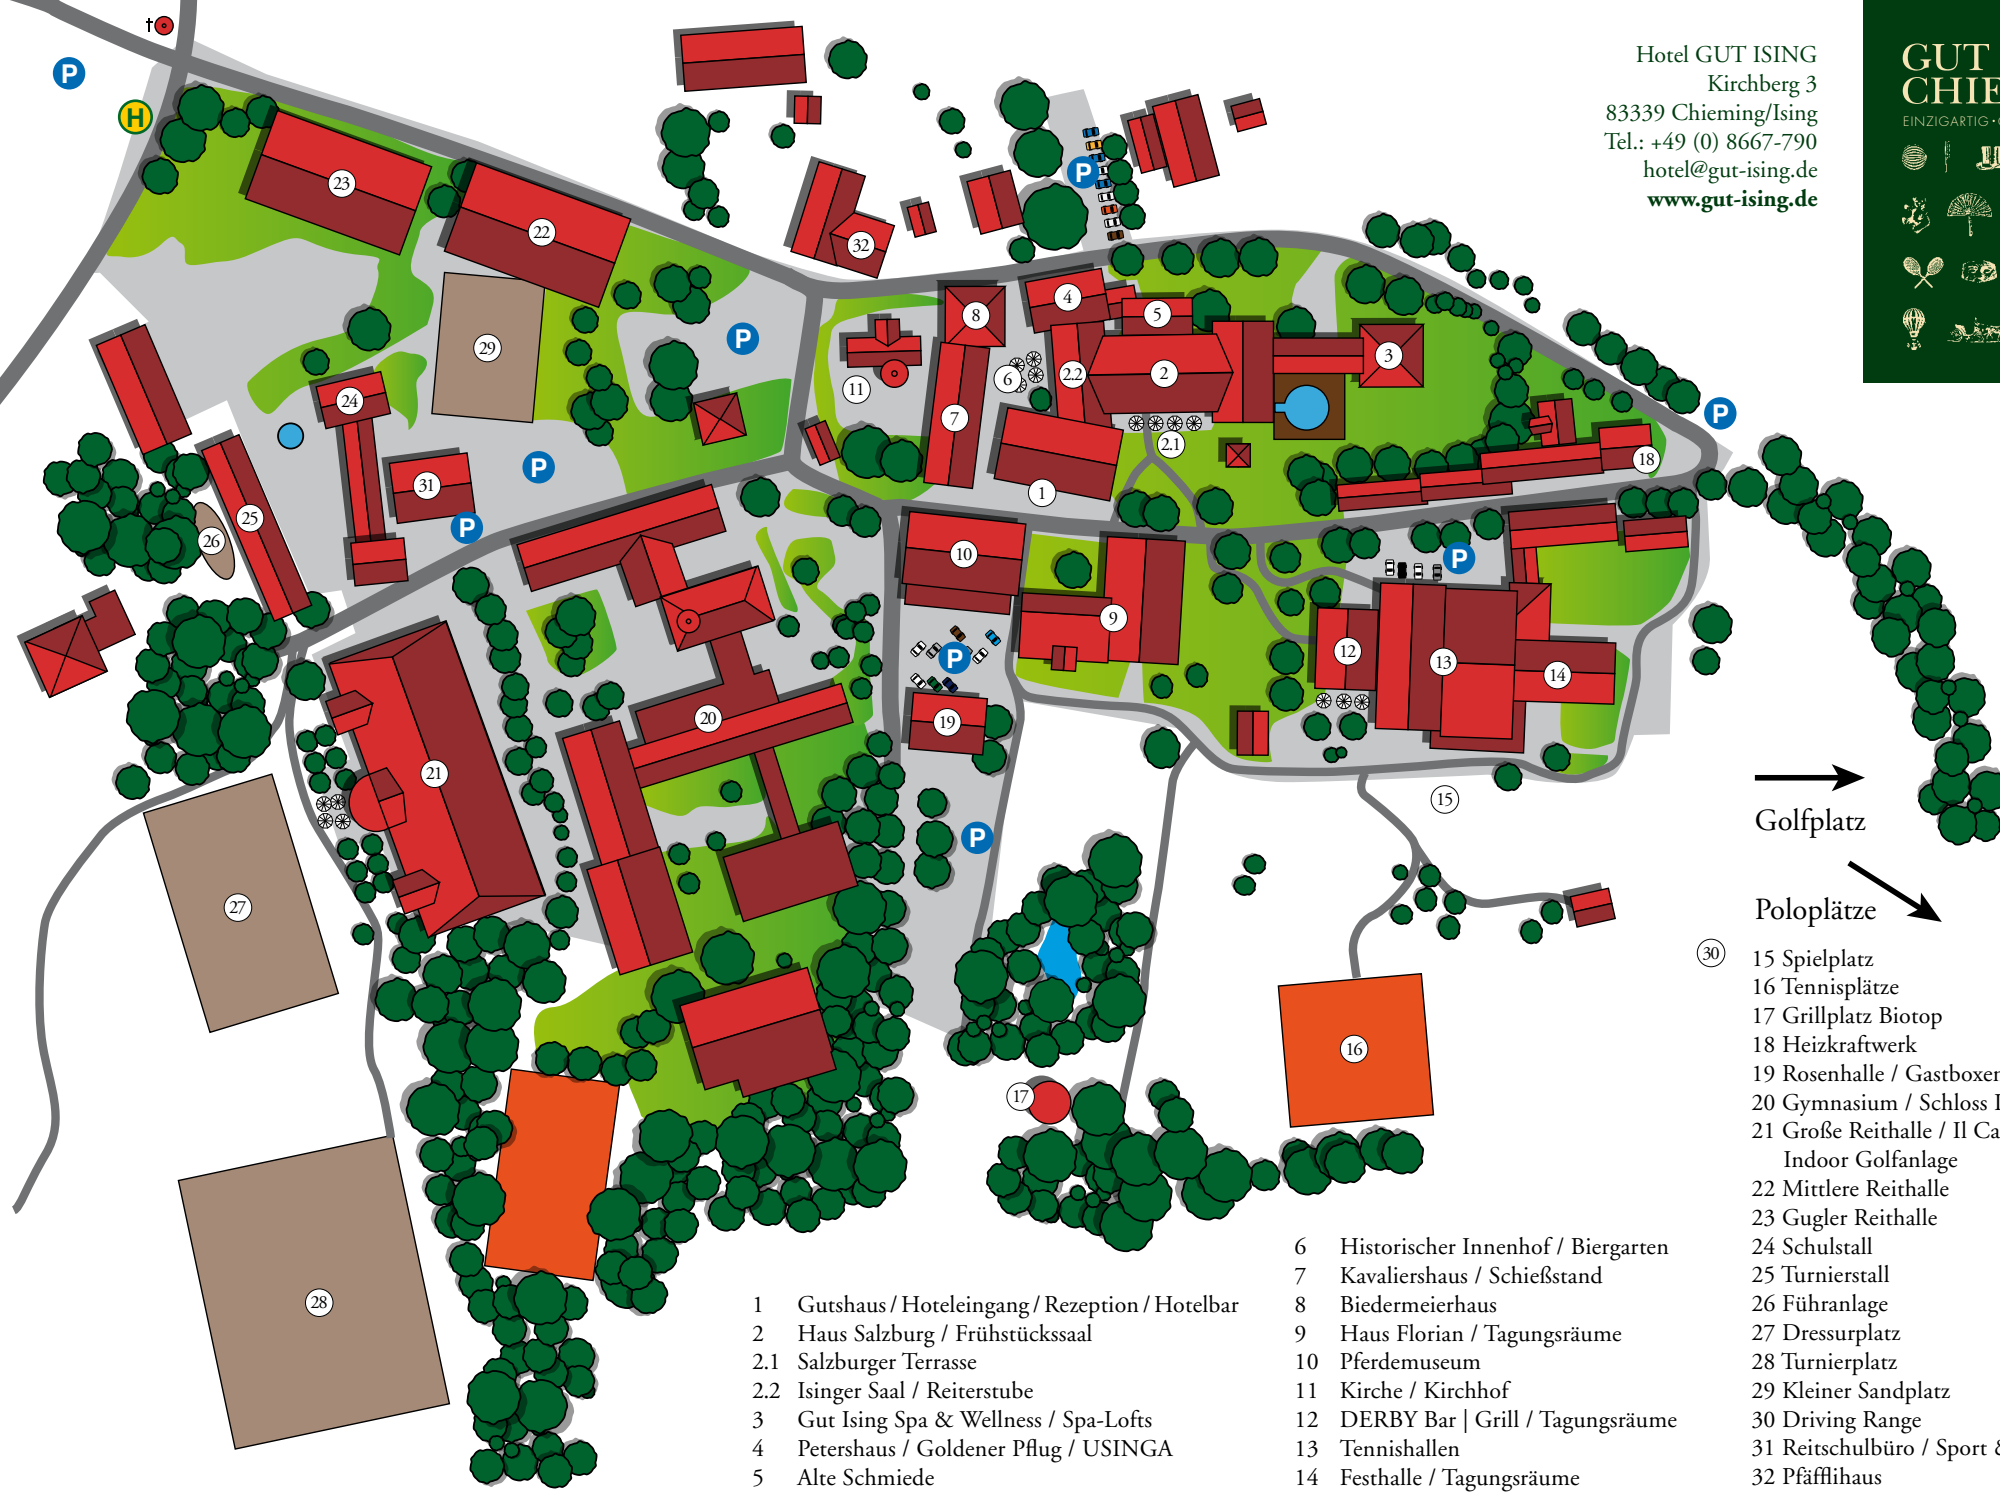

Hotel GUT ISING
Kirchberg 3
83339 Chieming/Ising
Tel.: +49 (0) 8667-790
hotel@gut-ising.de
www.gut-ising.de

GUT ISING CHIEMSEE

EINZIGARTIG · CHARMANT · VITAL

→ Golfplatz

→ Poloplätze

- 1 Gutshaus / Hoteleingang / Rezeption / Hotelbar
- 2 Haus Salzburg / Frühstückssaal
- 2.1 Salzburger Terrasse
- 2.2 Isinger Saal / Reiterstube
- 3 Gut Ising Spa & Wellness / Spa-Lofts
- 4 Petershaus / Goldener Pflug / USINGA
- 5 Alte Schmiede

- 6 Historischer Innenhof / Biergarten
- 7 Kavaliershaus / Schießstand
- 8 Biedermeierhaus
- 9 Haus Florian / Tagungsräume
- 10 Pferdemuseum
- 11 Kirche / Kirchhof
- 12 DERBY Bar | Grill / Tagungsräume
- 13 Tennishallen
- 14 Festhalle / Tagungsräume

- 15 Spielplatz
- 16 Tennisplätze
- 17 Grillplatz Biotop
- 18 Heizkraftwerk
- 19 Rosenhalle / Gastboxen
- 20 Gymnasium / Schloss Ising
- 21 Große Reithalle / Il Cavallo / Indoor Golfanlage
- 22 Mittlere Reithalle
- 23 Gugler Reithalle
- 24 Schulstall
- 25 Turnierstall
- 26 Führanlage
- 27 Dressurplatz
- 28 Turnierplatz
- 29 Kleiner Sandplatz
- 30 Driving Range
- 31 Reitschulbüro / Sport & Fashion Shop
- 32 Pfäfflihaus