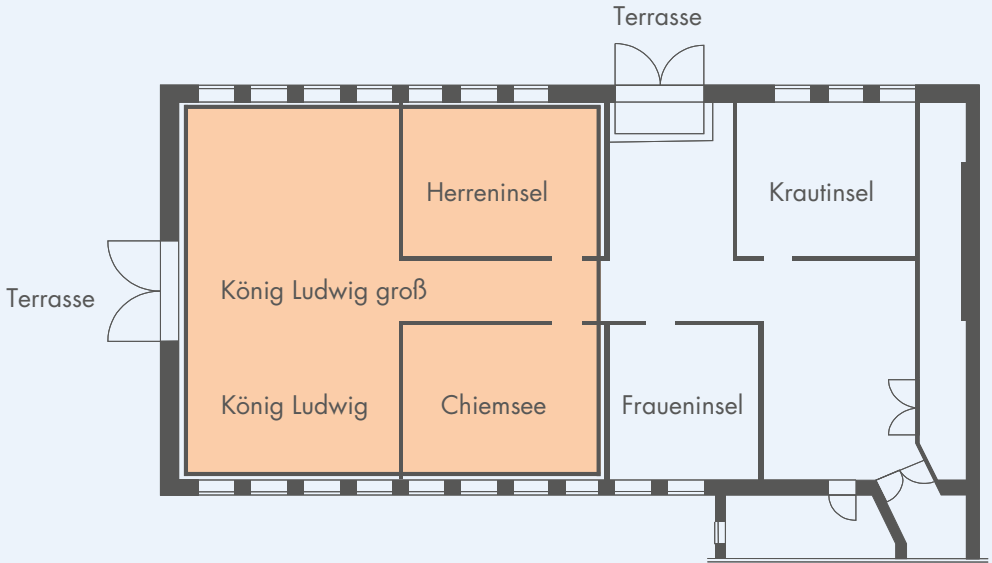

# TAGUNGSRAUM **GROSSE FESTHALLE KÖNIG LUDWIG GROSS**

Raum	Fläche (m <sup>2</sup> )	Länge (m)	Breite (m)	Höhe (m)	Bestuhlung / Personen				
					Stuhl- reihen	U- Form	Parla- ment	Stuhl- halb- kreis	Block
König Ludwig	99	13,55	7,30	3,20					
König Ludwig groß (kombiniert mit Chiemsee u. Herreninsel)	196	14,47	13,55	3,20	120	40	100	46	44
Chiemsee	39	7,04	5,51	3,20	16	10	14	12	12
Herreninsel	39	7,04	5,51	3,20	16	10	14	12	12
Fraueninsel	26	5,51	4,80	3,20	16	10	14	12	12
Krautinsel	33	6,00	5,51	3,20	16	10	14	12	12