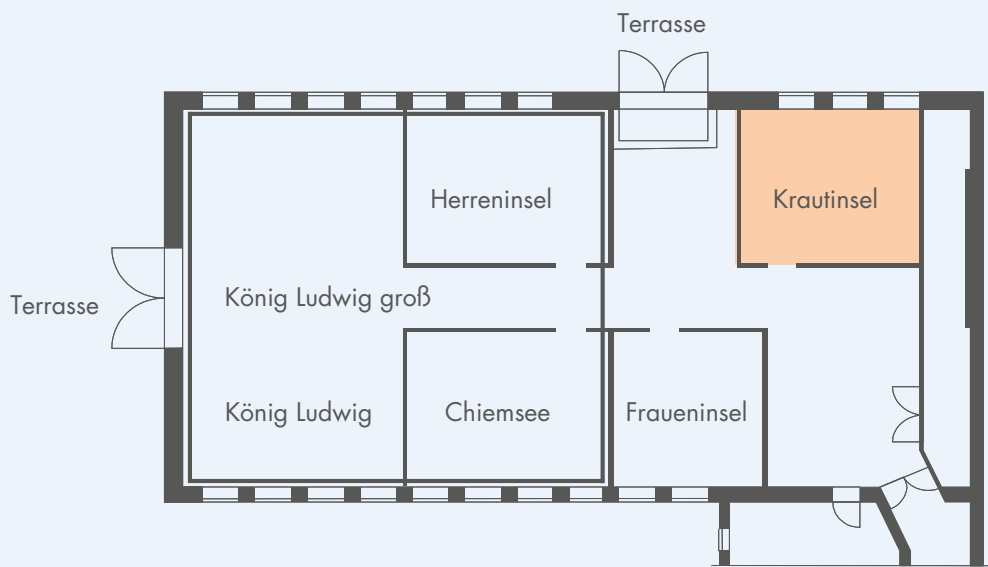

TAGUNGSRAUM **GROSSE FESTHALLE KRAUTINSEL**

Raum	Fläche (m ²)	Länge (m)	Breite (m)	Höhe (m)	Bestuhlung / Personen				
					Stuhl- reihen	U- Form	Parla- ment	Stuhl- halb- kreis	Block
König Ludwig	99	13,55	7,30	3,20					
König Ludwig groß (kombiniert mit Chiemsee u. Herreninsel)	196	14,47	13,55	3,20	120	40	100	46	44
Chiemsee	39	7,04	5,51	3,20	16	10	14	12	12
Herreninsel	39	7,04	5,51	3,20	16	10	14	12	12
Fraueninsel	26	5,51	4,80	3,20	16	10	14	12	12
Krautinsel	33	6,00	5,51	3,20	16	10	14	12	12