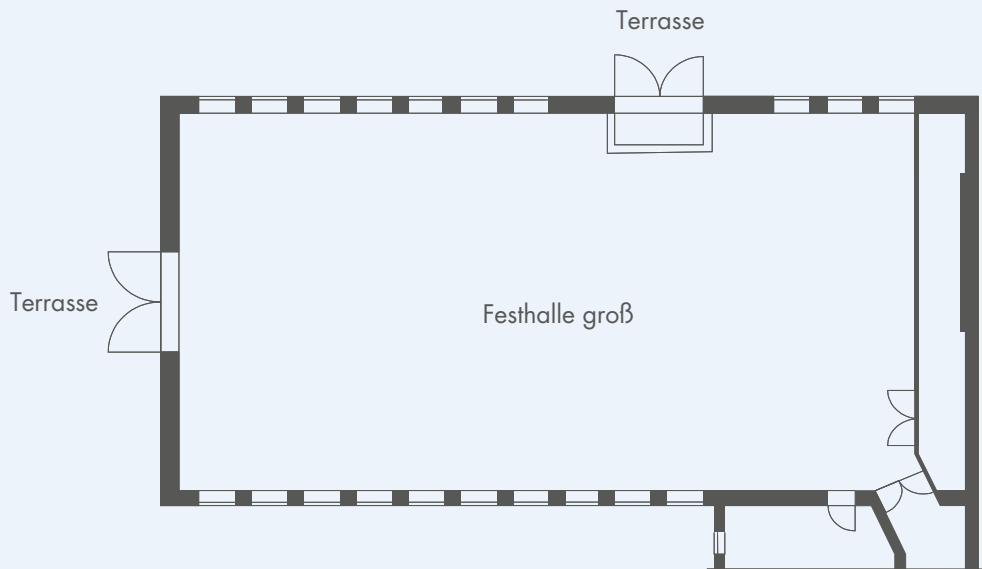

TAGUNGSRAUM **GROSSE FESTHALLE UNGETEILT**

Raum	Fläche (m ²)	Länge (m)	Breite (m)	Höhe (m)	Bestuhlung / Personen				
					Stuhl- reihen	U- Form	Parla- ment	Stuhl- halb- kreis	Block
Festhalle groß	334	24,66	13,55	3,2					
					320	60	180	65	60