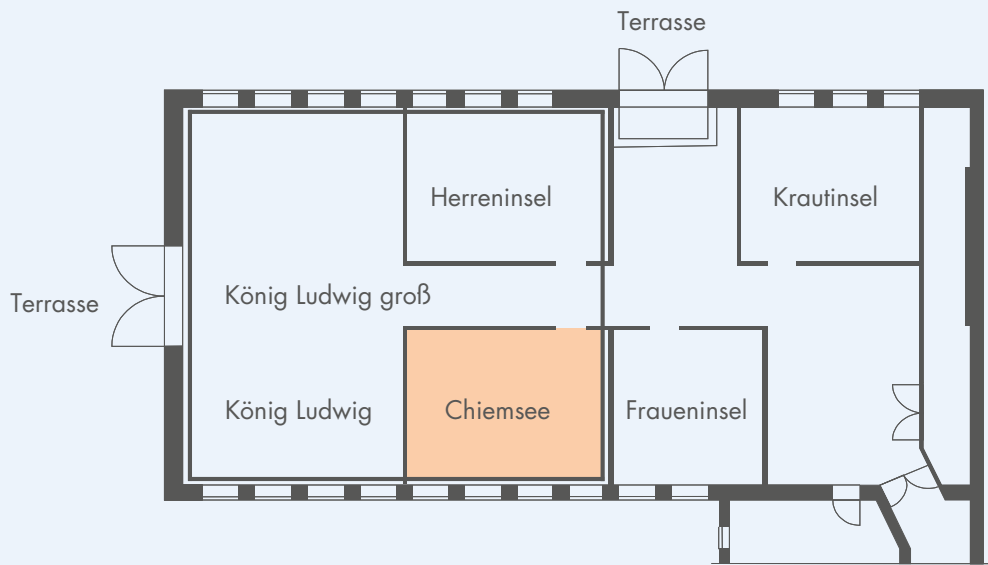

TAGUNGSRAUM **GROSSE FESTHALLE CHIEMSEE**

Raum	Fläche (m ²)	Länge (m)	Breite (m)	Höhe (m)	Bestuhlung / Personen				
					Stuhl- reihen	U- Form	Parla- ment	Stuhl- halb- kreis	Block
König Ludwig	99	13,55	7,30	3,20					
König Ludwig groß (kombiniert mit Chiemsee u. Herreninsel)	196	14,47	13,55	3,20	120	40	100	46	44
Chiemsee	39	7,04	5,51	3,20	16	10	14	12	12
Herreninsel	39	7,04	5,51	3,20	16	10	14	12	12
Fraueninsel	26	5,51	4,80	3,20	16	10	14	12	12
Krautinsel	33	6,00	5,51	3,20	16	10	14	12	12