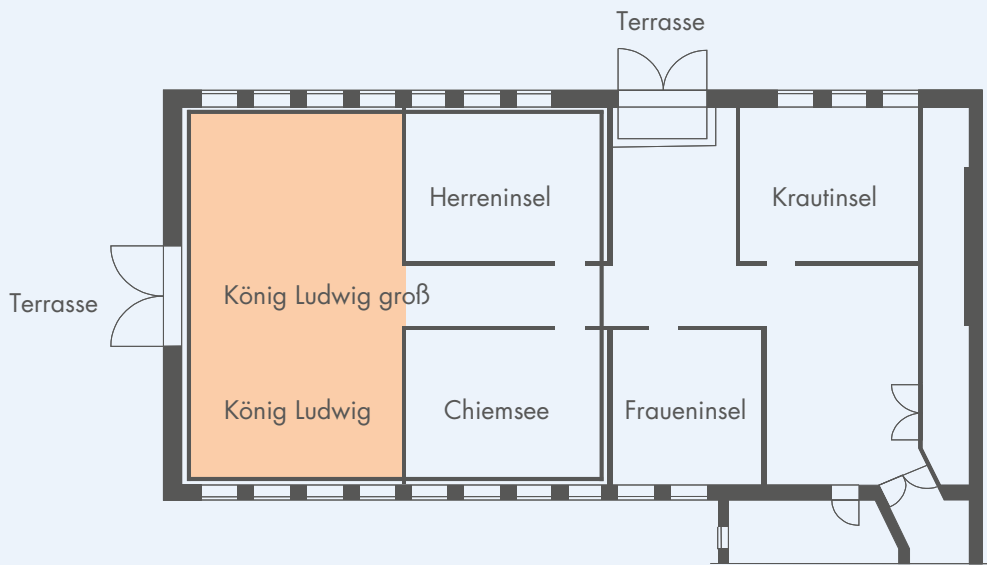

# TAGUNGSRAUM **GROSSE FESTHALLE KÖNIG LUDWIG**

Raum	Fläche (m <sup>2</sup> )	Länge (m)	Breite (m)	Höhe (m)	Bestuhlung / Personen				
					Stuhlreihen	U-Form	Parlament	Stuhlhalbkreis	Block
König Ludwig	99	13,55	7,30	3,20	54	24	36	26	34
König Ludwig groß (kombiniert mit Chiemsee u. Herreninsel)	196	14,47	13,55	3,20	120	40	100	46	44
Chiemsee	39	7,04	5,51	3,20	16	10	14	12	12
Herreninsel	39	7,04	5,51	3,20	16	10	14	12	12
Fraueninsel	26	5,51	4,80	3,20	16	10	14	12	12
Krautinsel	33	6,00	5,51	3,20	16	10	14	12	12