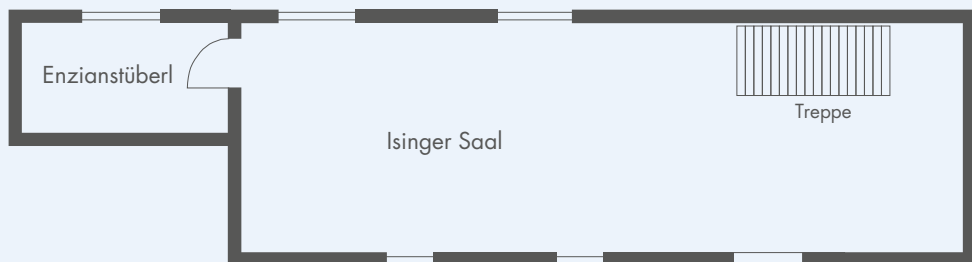

TAGUNGSRAUM **ISINGER SAAL**

					Bestuhlung / Personen				
					Stuhlreihen	U-Form	Parlament	Stuhlhalbkreis	Block
Raum	Fläche (m ²)	Länge (m)	Breite (m)	Höhe (m)					
Isinger Saal	141	20,40	5,30/7,30	2,95	100	30	60	30	32