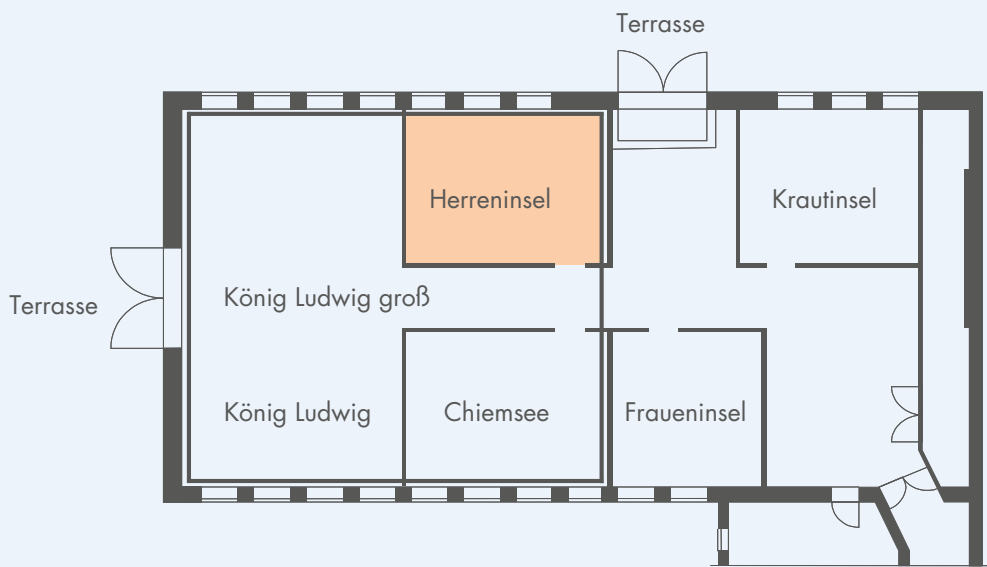

TAGUNGSRAUM **GROSSE FESTHALLE HERRENINSEL**

Raum	Fläche (m ²)	Länge (m)	Breite (m)	Höhe (m)	Bestuhlung / Personen				
					Stuhl- reihen	U- Form	Parla- ment	Stuhl- halb- kreis	Block
König Ludwig	99	13,55	7,30	3,20					
König Ludwig groß (kombiniert mit Chiemsee u. Herreninsel)	196	14,47	13,55	3,20	120	40	100	46	44
Chiemsee	39	7,04	5,51	3,20	16	10	14	12	12
Herreninsel	39	7,04	5,51	3,20	16	10	14	12	12
Fraueninsel	26	5,51	4,80	3,20	16	10	14	12	12
Krautinsel	33	6,00	5,51	3,20	16	10	14	12	12