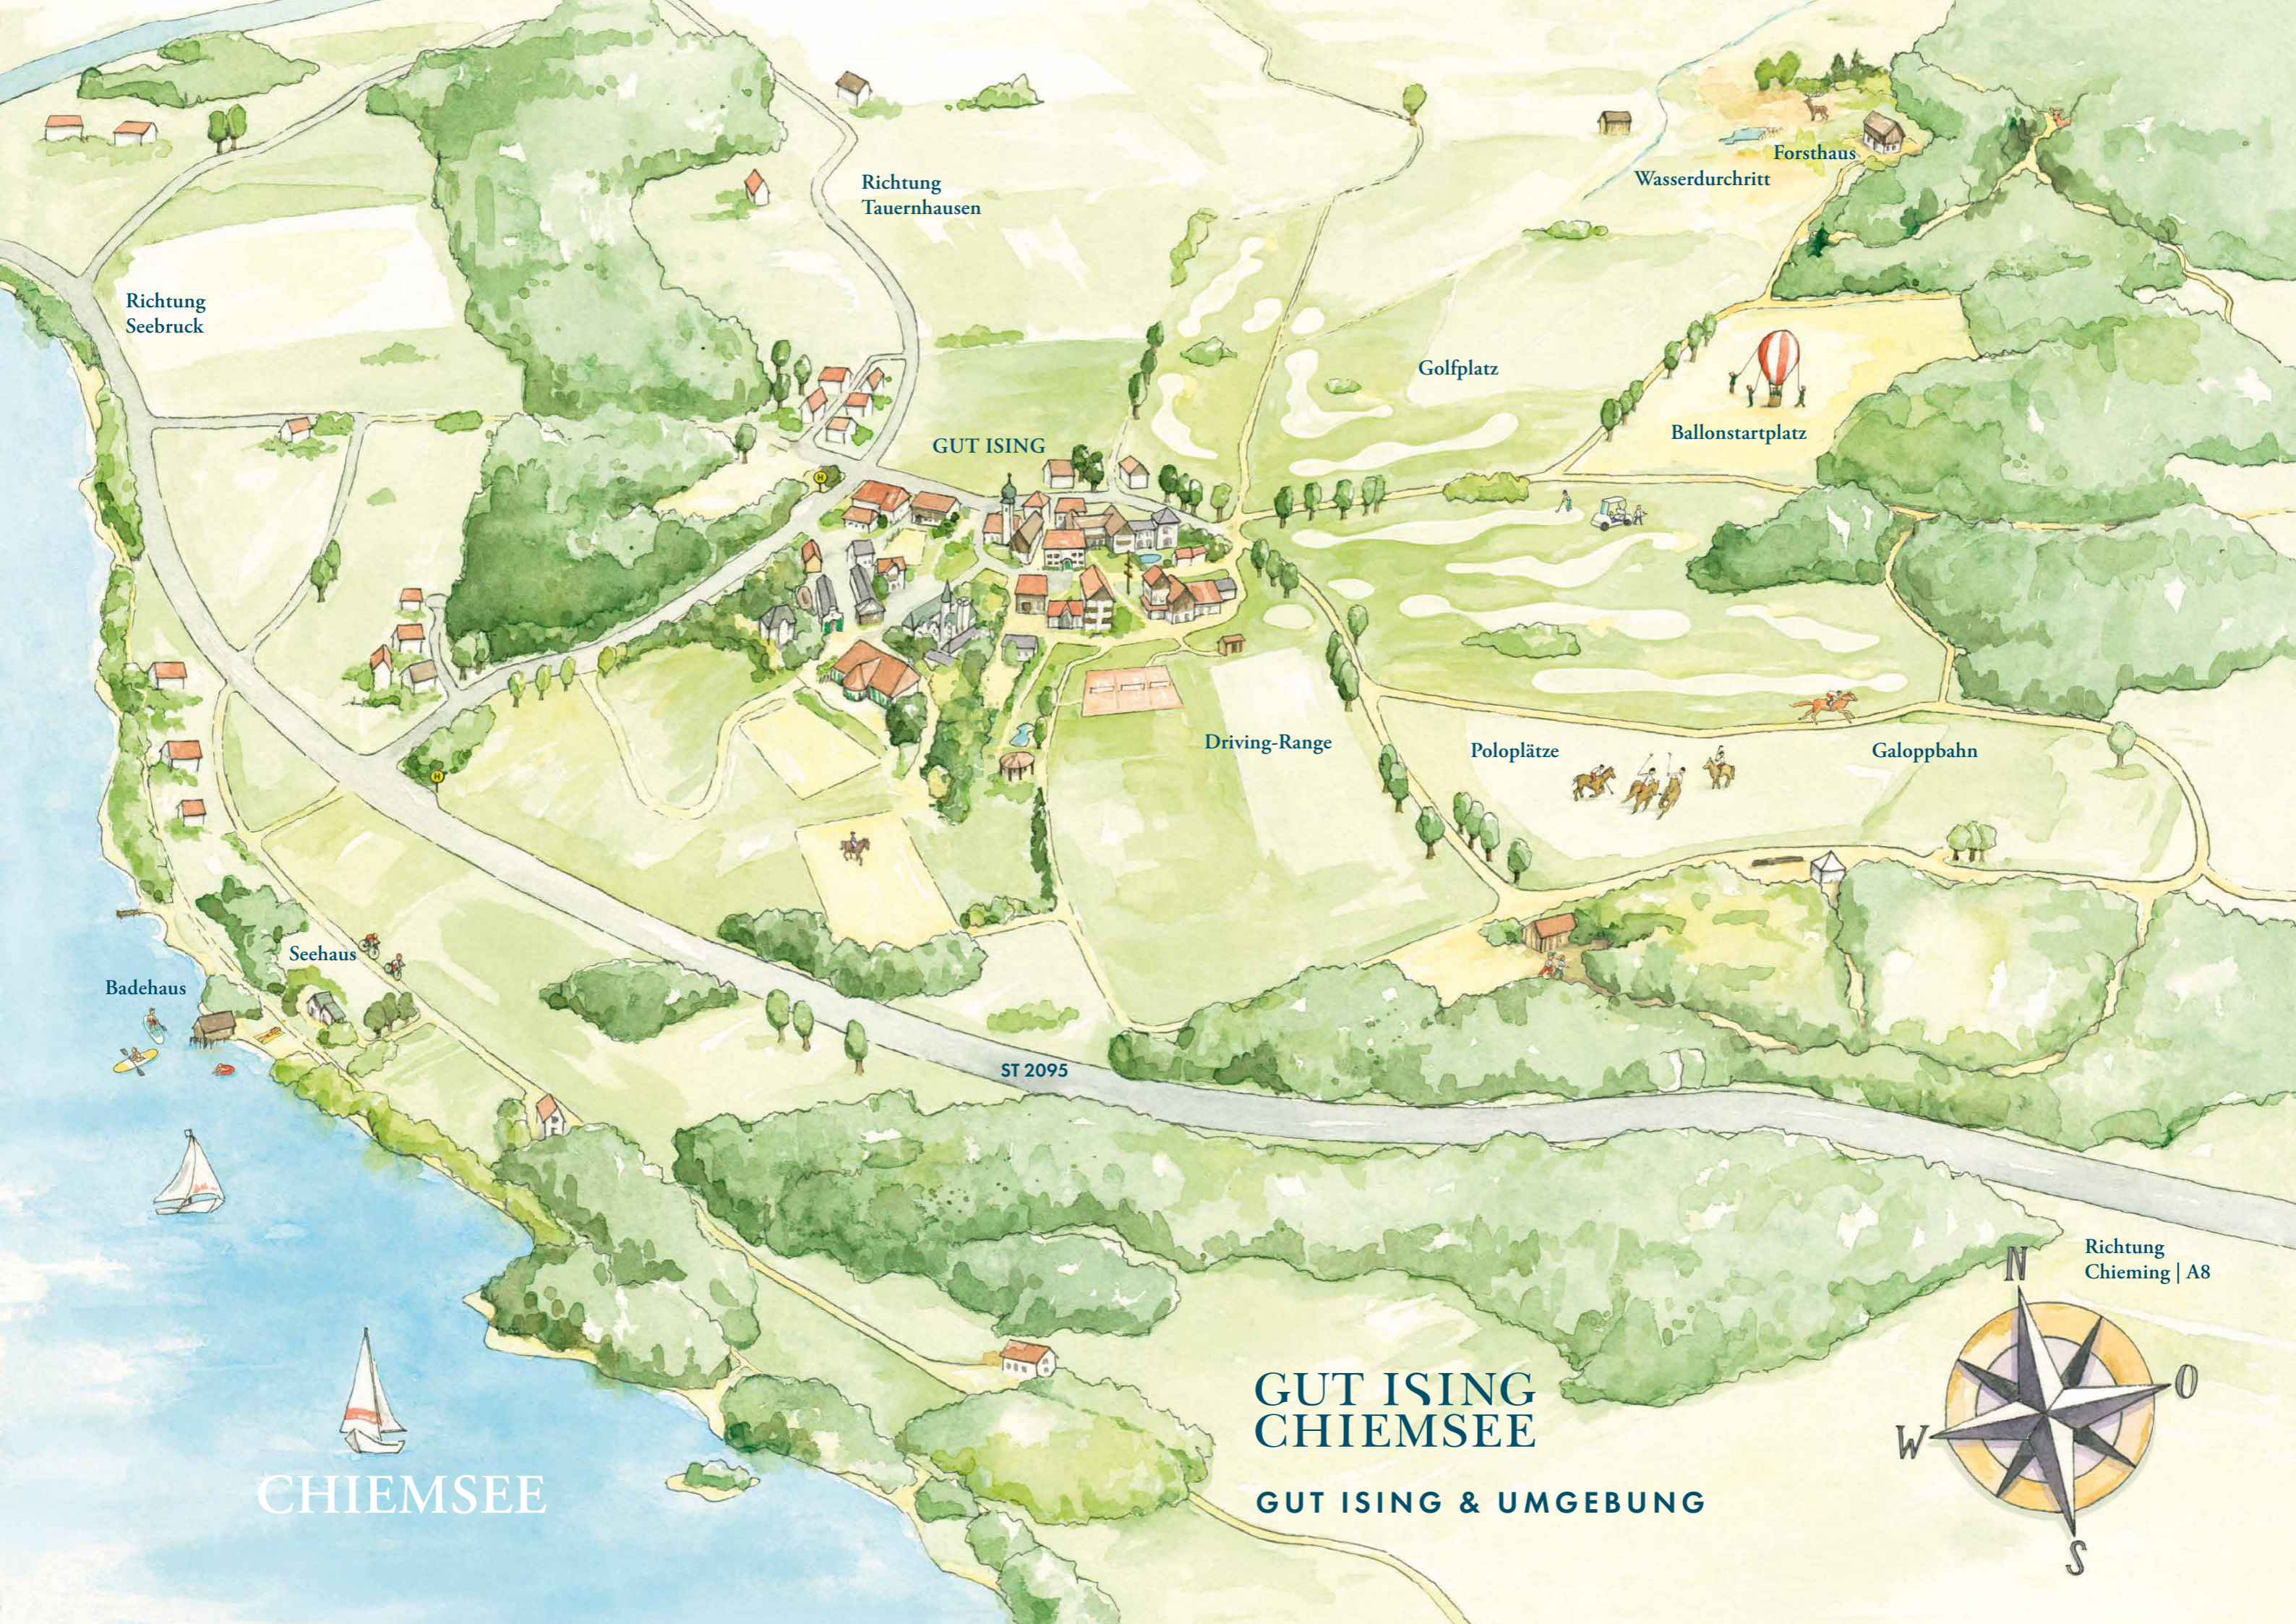

# GUT ISING CHIEMSEE

Anhänger  
Transporter P

LKW mit Strom

- 1 Gutshaus | Hoteleingang  
Rezeption | Hotelbar
- 2 Haus Salzburg | Frühstückssaal
- 3 Salzburger Terrasse
- 4 Petershaus | Goldener Pflug
- 5 Gut Ising Spa & Wellness | Spa Lofts
- 6 Isinger Saal | Reiterstube | Kegelbahn
- 7 Alte Schmiede
- 8 Historischer Innenhof | Biergarten
- 9 Kavalierschhaus | Schießstand

- 10 Biedermeierhaus
- 11 Haus Florian | Tiefgarage
- 12 Tagungsräume St. Florian I bis IV
- 13 Pferdemuseum | Fahrradstadl
- 14 Kirche | Kirchhof
- 15 DERBY bar | grill | Golfbüro
- 16 Tagungsräume St. Georg I bis III
- 17 Tennishallen
- 18 Festhalle
- 19 Spielplatz
- 20 Tennisplätze
- 21 Grillplatz Biotop
- 22 Heizkraftwerk

Richtung  
Seibruck

Richtung  
Tauernhausen

Wasserdurchtritt

Forsthaus

Golfplatz

Ballonstartplatz

GUT ISING

Driving-Range

Poloplätze

Galoppbahn

ST 2095

Badehaus

Seehaus

Richtung  
Chieming | A8

CHIEMSEE

GUT ISING  
CHIEMSEE