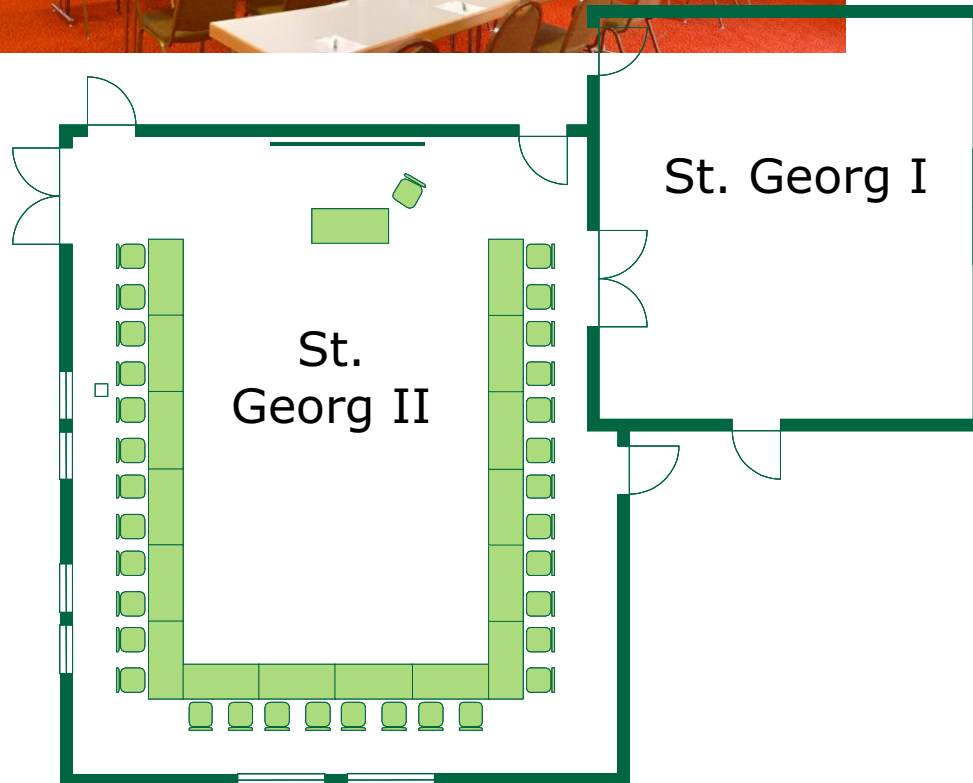

GUT ISING CHIEMSEE

TAGEN NACH GUTSHERREN-ART

St. Georg					Bestuhlungsform					Miete /Tag Inclusive Basis- technik €
					Stuhl- reihen	U- Form	Parla- ment	Stuhl- halb- kreis	Block	
Raum	Fläche m ²	Länge m	Breite m	Höhe m						
St. Georg I	65,50	8,40	7,80	4,15 4,50	30	12	18	16	16	220,-
St. Georg II	151,00	13,30	11,40	4,15 4,50	98	34	60	36	38	480,-