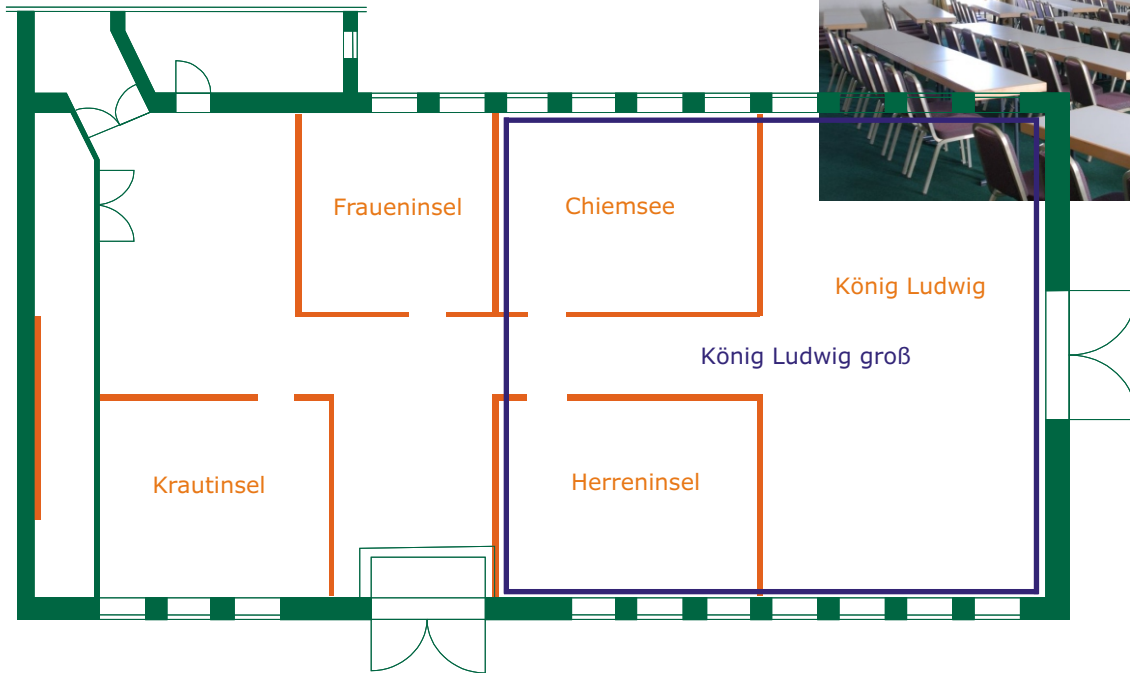

# GUT ISING CHIEMSEE

TAGEN NACH GUTSHERREN-ART

Festhalle groß oder unterteilt:					Bestuhlungsform					Miete /Tag Inclusive Basis- technik €
					Stuhl- reihen	U- Form	Parla- ment	Stuhl- halb- kreis	Block	
Raum	Fläche m <sup>2</sup>	Länge m	Breite m	Höhe m						
<b>Festhalle groß</b>	334	24,66	13,55	3,2	320	60	180	65	60	1400,-
<i>Festhalle unterteilt in:</i>										
<b>König Ludwig</b>	99	13,55	7,30	3,20	54	24	36	26	34	320,-
<b>König Ludwig groß</b> (kombiniert mit Chiemsee u. Herreninsel)	196	14,47	13,55	3,20	130	40	100	46	44	640,-
<b>Chiemsee</b>	39	7,04	5,51	3,20	16	10	14	12	12	140,-
<b>Herreninsel</b>	39	7,04	5,51	3,20	16	10	14	12	12	140,-
<b>Fraueninsel</b>	26	5,51	4,80	3,20	16	10	14	12	12	140,-
<b>Krautinsel</b>	33	6,00	5,51	3,20	16	10	14	12	12	140,-