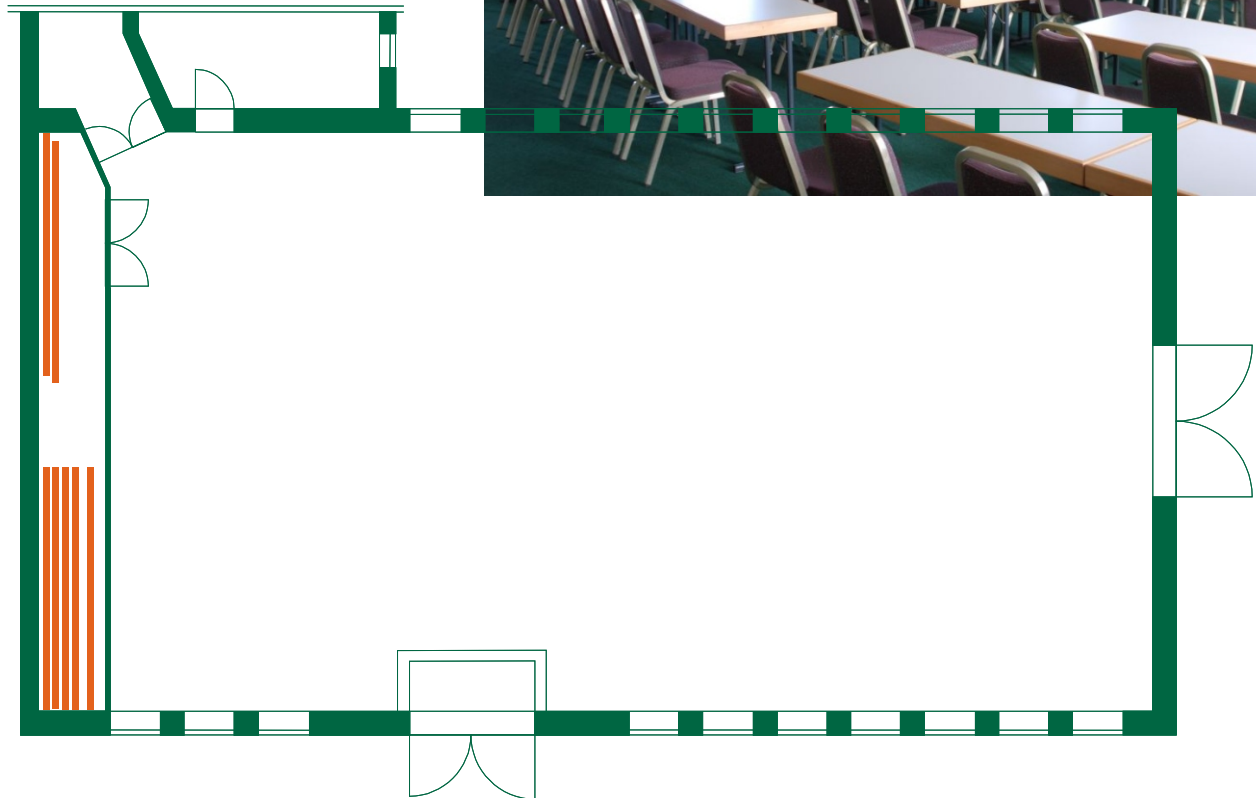

GUT ISING CHIEMSEE

TAGEN NACH GUTSHERREN-ART

Große Festhalle					Bestuhlungsform					Miete /Tag Inclusive Basis- technik €
					Stuhl- reihen	U- Form	Parla- ment	Stuhl- halb- kreis	Block	
Raum	Fläche m ²	Länge m	Breite m	Höhe m						
Festhalle	334	24,66	13,55	3,20	320	60	180	65	60	1400,-